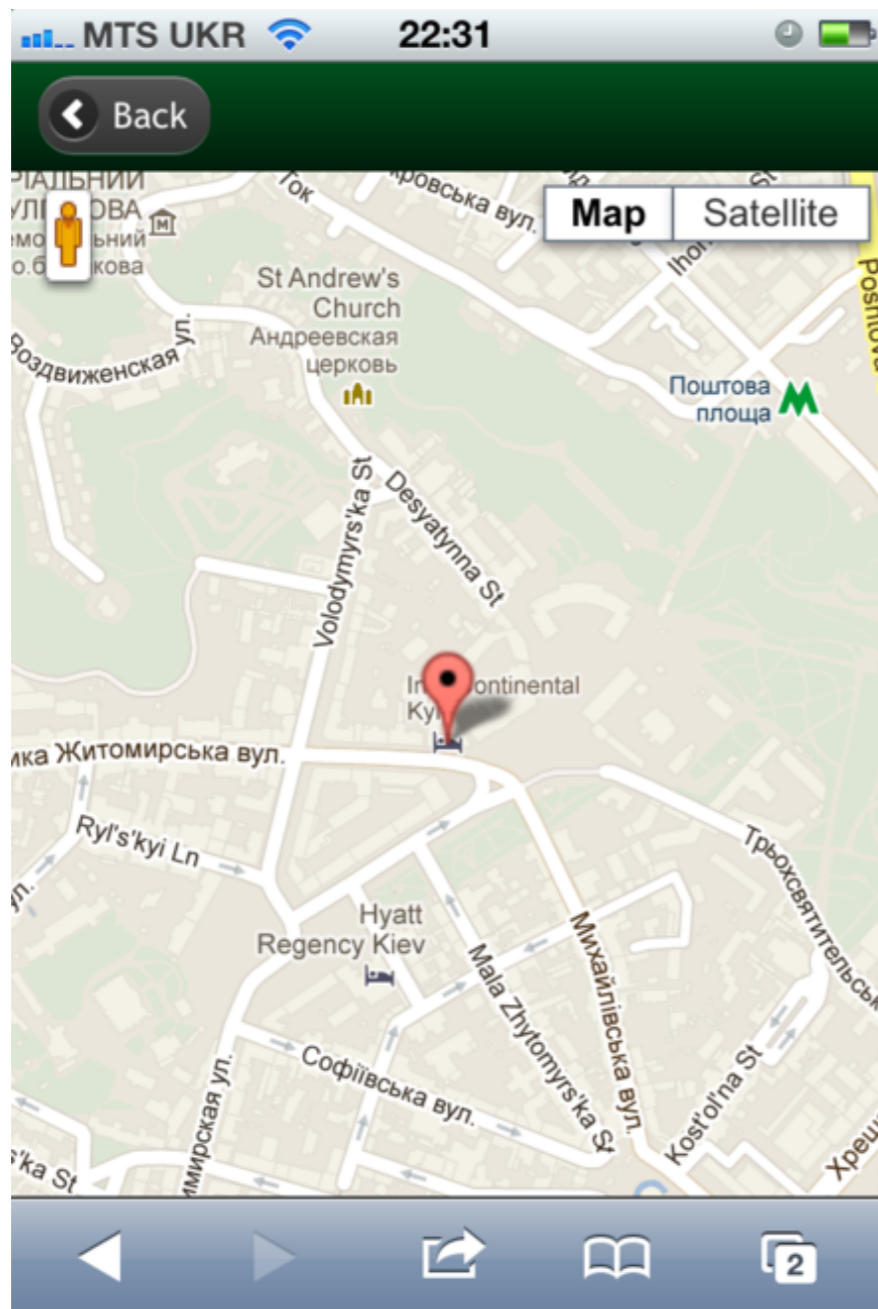

Продукт: WEB-навигатор для мобильных

Полная Адаптация

- Объекты
- Brand book
- Набор функций
- Языки
- Размеры