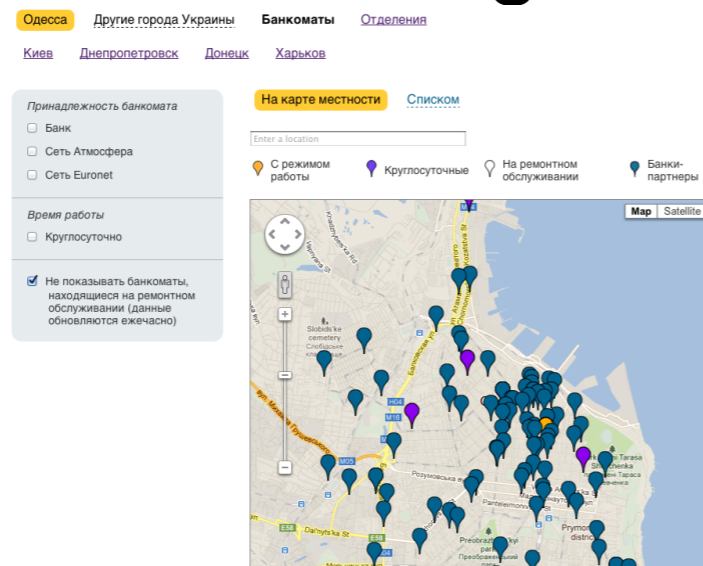

- БАНКОМАТЫ
- ОТДЕЛЕНИЯ
- ТОЧКИ ПРОДАЖ
- ТЕРМИНАЛЫ
- УКРПОЧТА
- ДИСКОНТНАЯ СЕТЬ
- СТРАХОВЫЕ
- ДРУГИЕ ОБЪЕКТЫ

- Web-сайт
- Интернет-Банк
- GPS навигаторы
- Google / Yandex
- Мобильный Банк
- Call-центр
- Фронт-офис

FINLOCATOR

Admin

Web-widget

Mobile

API

Объекты в базе

УКРАИНА

- Банкоматы **>30 тыс.**
- Отделения **>10 тыс.**
- Терминалы **>10 тыс.**
- Отделения укрпочты **>10 тыс.**

СНГ

Банкоматы и отделения **>100 тыс.**

Функции сервиса

- Поиск объектов
- Расширенная фильтрация
- Маршруты
- Информация про объекты

Продукт: WEB-widget

Одесса Другие города Украины **Банкоматы** Отделения