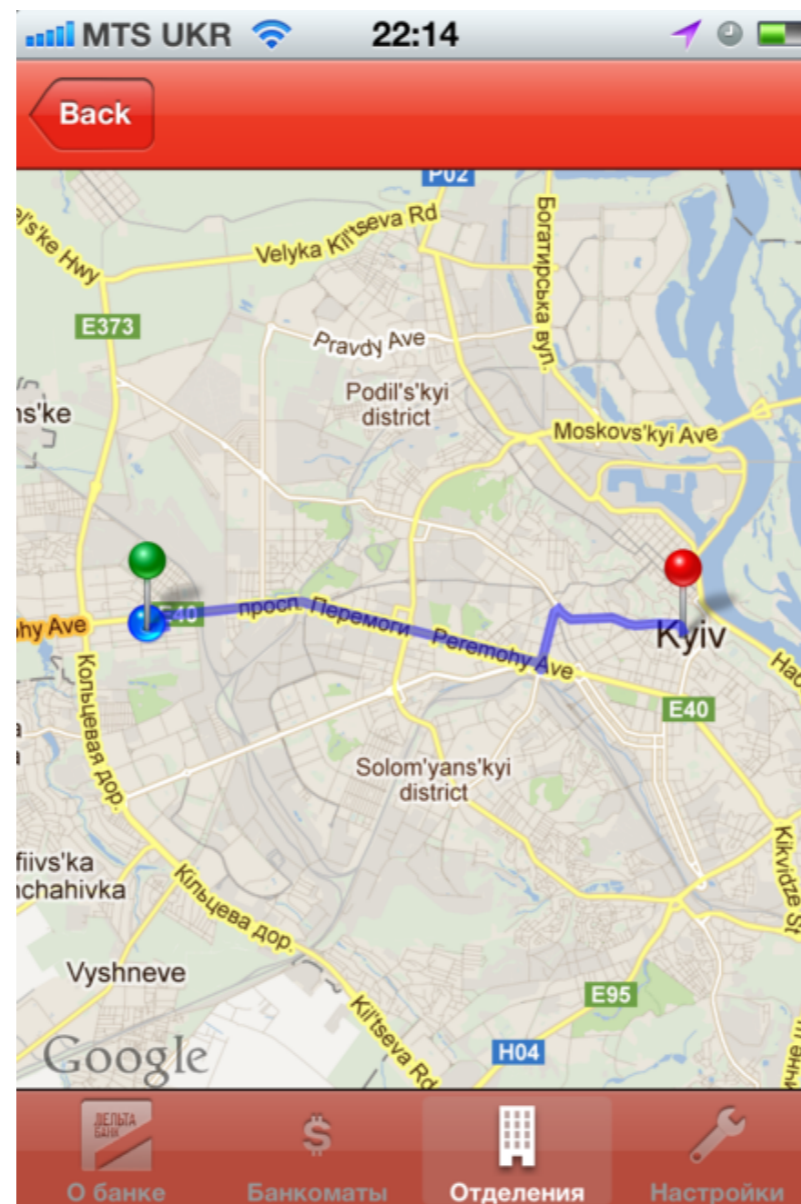

Продукт: iOS приложение

Полная Адаптация

- Объекты
- Brand book
- Набор функций
- Языки
- Размеры

Функции:

- Локатор
- Новости банка
- Курсы валют
- Off-line база