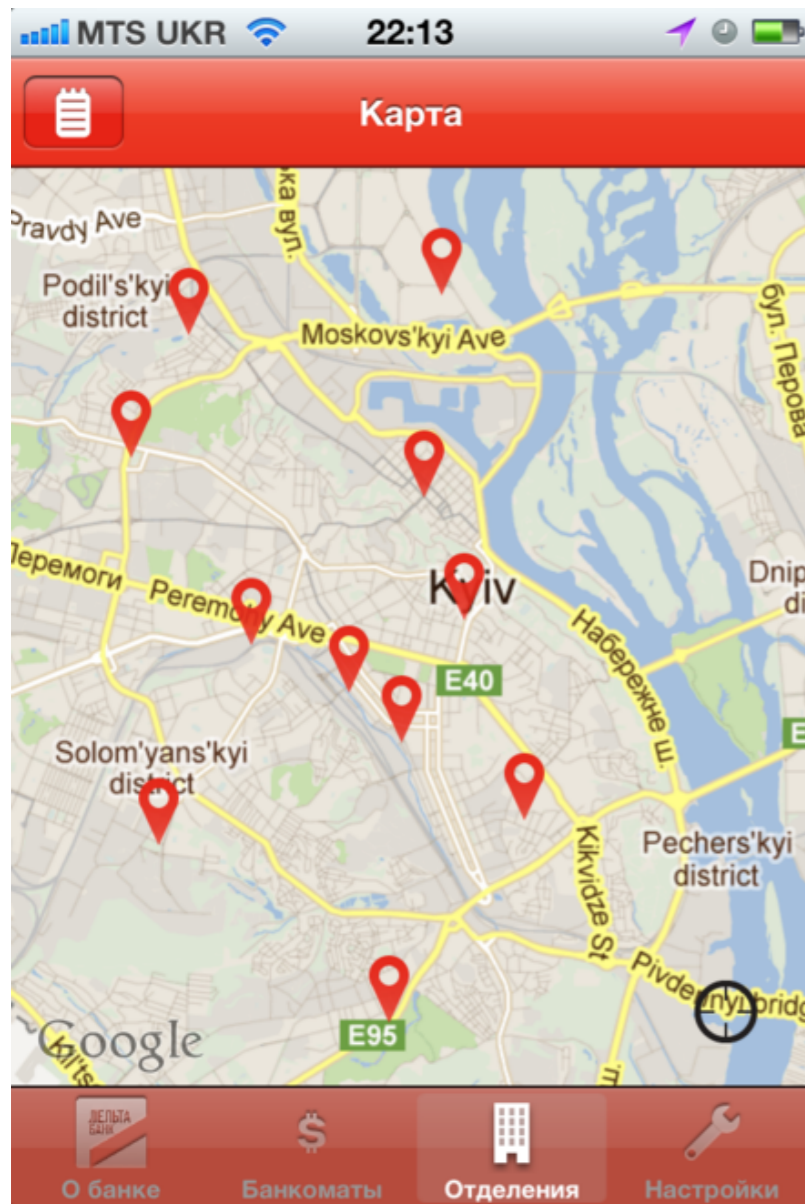

Продукт: iOS приложение

Полная Адаптация

- Объекты
- Brand book
- Набор функций
- Языки
- Размеры

Функции:

- Локатор
- Новости банка
- Курсы валют
- Off-line база